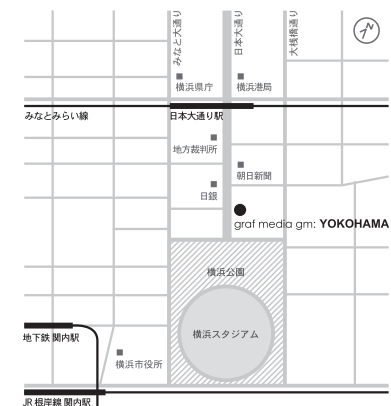

With Food & Drink!!

イベント当日も、フード/ドリンクをお楽しみいただけます。
シェフ自慢のフード&ドリンクと共に、音楽をお楽しみ下さい!
(当日限定特別メニューあり!?)

【Next Session】

gm:y weekend session vol.02

Asa festoon Acoustic Live

16.October.2005 19:00~

graf media gm: YOKOHAMA

〒231-0000 神奈川県横浜市中区日本大通34 ZAIM 1F
tel: 045-212-0818

<http://www.graf-d3.com/yokohama/index.html>
みなとみらい線「日本大通り」駅②番出口より徒歩3分
地下鉄「関内」駅より徒歩10分

www.graf-d3.com